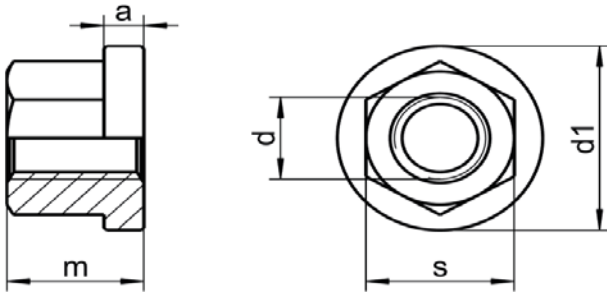

DIN 6331

Dado esagonale con bordino, con un'altezza di 1,5 d

DIN 6331

Hexagon nuts with collar, with a height of 1,5 d

Disponibile/ Available

Aisi 304 / A2

Aisi 316 / A4

m	9	12	15	18	24	30	36	45	54
s	10	13	16	19	24	30	36	46	55
d1	14	18	22	25	31	37	45	58	68
a	3	3,5	4	4	5	6	6	8	10
d	M6	M8	M10	M12	M16	M20	M24	M30	M36